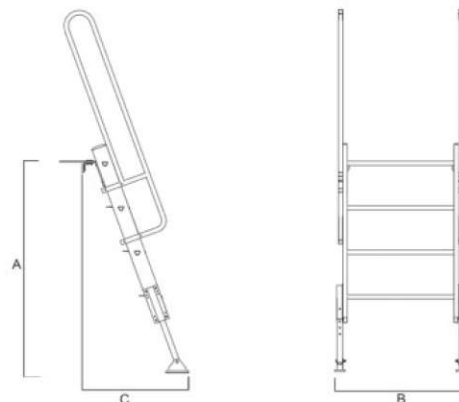

IDEAL

Ideal:

Ideale da utilizzare nelle logistiche e trasporti per accesso camion.

Ideal è una scala interamente in alluminio.

Molto leggera, si trasporta e si installa facilmente.

È disponibile nella versione 4-5-6 gradini con un'altezza variabile in base alle necessità. Grazie a n. 2 calamite speciali con una tenuta di 90 kg cad. poste nella parte posteriore, il fissaggio e la messa in opera risultano molto veloci.

Optional: coppia di corrimani

■ COD: A02CO

Caratteristiche:

- Larghezza scala mm 600
- Profondità gradini mm 130
- Larghezza massima con piedini mm 740
- N. 2 calamite con portata 90 kg cad.
- N. 2 Piedini regolabili telescopici alla base
- Portata kg. 150
- **Normativa Italiana D.Lgs 81/2008**

- Calamita con portata 90 Kg

- Piedino regolabile

CODICE	A (m)		B (m)	C (m)	N. Gr.	Kg	M ³
	Minima	Massima					
A02CT4	1,03	1,18	0,74	0,60	4	10,60	0,21
A02CT5	1,28	1,43	0,74	0,69	5	13,60	0,25
A02CT6	1,53	1,68	0,74	0,78	6	16,60	0,31