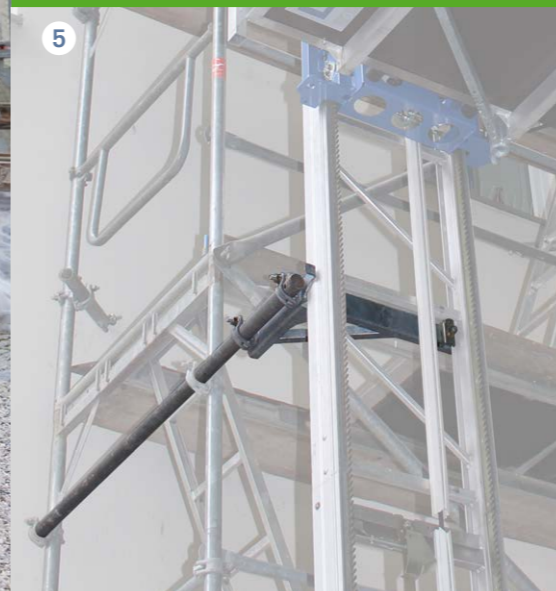

Piattaforma **1,4 x 0,8 x 1,1 m**

Capacidad de carga **200 kg**

Velocidad de elevación **25 m/min**

Altura de elevación **35 m**

Plataforma **1,4 x 0,8 x 1,1 m**

Piattaforma girevole
Plataforma giratoria

90°
Sinistra/Destra
izquierda/
derecha

- ▶ **piattaforma leggera – solo 44 kg**
- ▶ **fissaggio facile e rapido**
- ▶ **orientabile in ambedue i lati di 90 gradi**
- ▶ **Plataforma ligera – sólo 44 kg**
- ▶ **Fijación rápida y sencilla**
- ▶ **Puede girar 90 grados en ambos sentidos**

Ideale per produttori di ponteggi e artigiani edili!
Ideal para montadores de andamios y trabajadores de la construcción!

Un sistema perfetto

- 1 Unità base incluso carrello, tamburo portacavo a molla e cavo da tirare
- 2 Caricamento e scarico ben accessibile, risparmiante spazio, in parallelo all'edificio
- 3 Lardone di sicurezza sostituisce una protezione di montaggio ingombrante
- 4 La leggera piattaforma è orientabile a sinistra e a destra di 90 gradi
- 5 Fissaggio facile e rapido; distanza di ancoraggio 4 m
- 6 Costruzione favorevole al servizio e manutenzione

Un sistema perfecto

- 1 La unidad básica incluye mecanismo de traslación, tambor de cable arrollable por resorte y cable de tracción
- 2 Carga y descarga paralela al edificio, con ahorro de espacio y buena accesibilidad
- 3 Una barra de seguridad sustituye la voluminosa protección de montaje
- 4 La plataforma ligera puede girar 90 grados a izquierda y derecha
- 5 Fijación rápida y sencilla; distancia de anclaje 4 m
- 6 Construcción de servicio y mantenimiento fácil