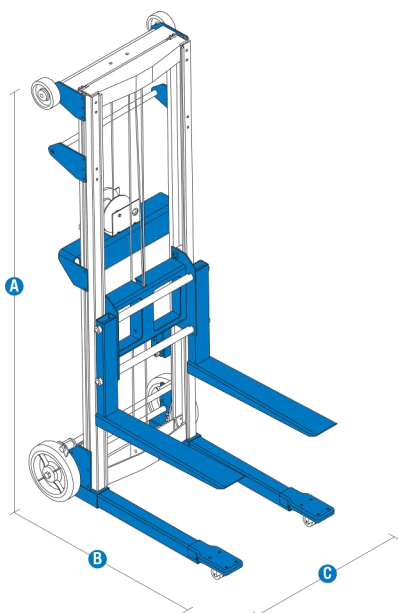

Prestazioni

Altezza minima di carico (forche abbassate)	9 cm	9 cm	9 cm	9 cm
Altezza minima di carico (base larga)	5,1 cm	5,1 cm	5,1 cm	5,1 cm
Altezza centro macchina da terra^{(1) (2) (3)}	2 cm	2 cm	2 cm	2 cm
Giri manovella, verricello standard	38/m	38/m	38/m	38/m
Lunghezza forche	0,57 m	0,57 m	0,57 m	0,57 m
Larghezza forche - esterno	0,52 m	0,52 m	0,52 m	0,52 m
Larghezza forche - interno	33 cm	33 cm	33 cm	33 cm
Lunghezza piano di carico	0,58 m	0,58 m	0,58 m	0,58 m
Larghezza piano di carico	0,56 m	0,56 m	0,56 m	0,56 m
Capacità di sollevamento del carico a 36 cm al centro	227 kg	182 kg	159 kg	159 kg
Lunghezza braccio	51 cm	51 cm	51 cm	51 cm
Punti di attacco del braccio	34/48 cm	34/48 cm	34/48 cm	34/48 cm

Potenza

Media delle manovelle - per unità di lunghezza	46/m	46/m	46/m	46/m
Verricello standard - carrello in movimento	46/m	46/m	46/m	46/m
Verricello standard- colonna in movimento	21,3/m	21,3/m	21,3/m	21,3/m

Peso⁽³⁾ e Pressione al suolo⁽⁴⁾

Peso - Base standard accessori ruote standard	51 kg	60 kg	—	—
Peso - Base standard accessori ruote pneumatiche	53 kg	62 kg	—	—
Peso - Base larga accessori ruote standard	57 kg	66 kg	68 kg	70 kg
Peso - Base larga accessori ruote pneumatiche	59 kg	68 kg	69 kg	72 kg
Peso - Ruote 4 punti opzione A	62 kg	72 kg	73 kg	76 kg
Peso - Ruote 4 punti opzione B	63 kg	73 kg	75 kg	77 kg
Peso - Base standard con contrappeso e ruote standard	178 kg	186 kg	196 kg	—

EMILIANA SCALE Srl
Tel 059 536007