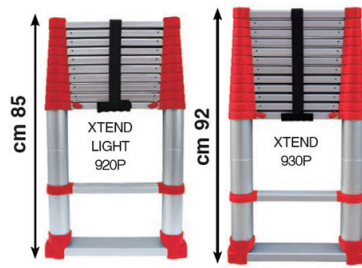

Obbligatorio l'allargatore di base oltre i 3 mt.

* Indicatori di consenso sui pioli

Solo quando gli indicatori sono sul verde è possibile salire sul piolo

* Nuovo allargatore salvaspazio manuale

Allargatore salvaspazio ad estrazione e chiusura manuale

Le nostre certificazioni:

I nostri servizi:

Garanzia

Scala d'appoggio compatta

Occupa il minor spazio

Allargatore salvaspazio ad apertura manuale

Cinghia di chiusura antiapertura accidentale

Maniglia per il trasporto

Facile da portare

Possibilità di riporla in auto

Scala telescopica ultracompatta XTEND 900PRO

Articolo	n° gradini	Altezza chiusa cm	Altezza a muro mt	Larghezza estremità/Base cm	Altezza lavoro mt	Spessore scale cm	Peso kg
Xtend 930P	13	92	3,86	45/52	4,86*	8,1	13,5
Xtend Light 920P	11	85	3,26	45/52	4,26*	7,3	11,0