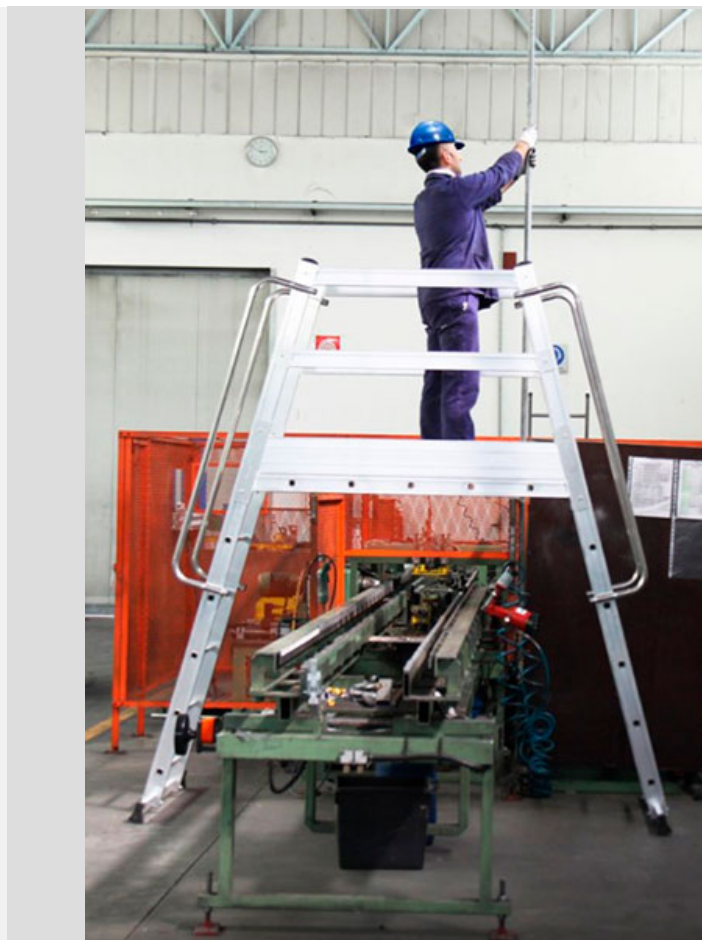

Scala a Ponte in alluminio

Scala professionale a ponte con luce libera sotto la piattaforma per lo scavalco di linee di produzione o il passaggio su coperture in presenza di ostacoli fissi. E' in alluminio estruso saldato a TIG e viene consegnata smontata con un ingombro di spedizione veramente ridotto. Può essere richiesta con stabilizzatori di base o con piastre di fissaggio a pavimento.

Viteria di montaggio in dotazione.

- Altezze alla piattaforma cm
55/83/112/140/159/197/224/253/280
- N. pioli disponibili 2/3/4/5/6/7/8/9/10 - distanza pioli cm 29
- Lunghezze piattaforma disp.:cm
100/130/160/190/220/250/280/310
- Fermapiedi sui 2 lati (altezza fermapiede 15 cm)
- Doppio stabilizzatore di base antiribaltamento
- Doppio corrimano su entrambi i lati di salita
- Tamponi ergonomici in PVC antisdrucciolo
- Parapetto di sicurezza mt. 1
- Montante scatolato profilo 84x27
- Larghezza piattaforma cm 60
- Piano in alluminio mandorlato
- Imballo in termoretraibile con libretto e norme d'uso

Piolo 30x30 mm

Barra stabilizzatrice

Livellatori telescopici

Piastre di fissaggio a terra

Misure speciali

Su richiesta gradini profondi 8 cm

interamente smontato per il trasporto

Scala a Ponte, possibili combinazioni --> CHIEDERE PREVENTIVO