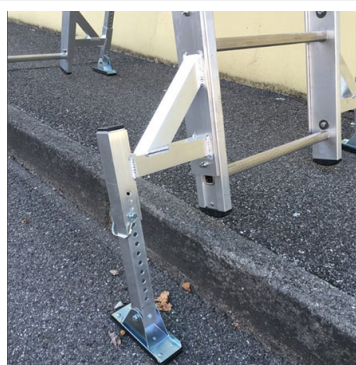

Scala a Ponte in alluminio

Scala professionale a ponte con luce libera sotto la piattaforma per lo scavalco di linee di produzione o il passaggio su coperture in presenza di ostacoli fissi. E' in alluminio estruso saldato a TIG e viene consegnata smontata con un ingombro di spedizione veramente ridotto. Può essere richiesta con stabilizzatori di base o con piastre di fissaggio a pavimento.

Viteria di montaggio in dotazione.

- Altezze alla piattaforma cm
55/83/112/140/159/197/224/253/280
- N. pioli disponibili 2/3/4/5/6/7/8/9/10 - distanza pioli cm 29
- Lunghezze piattaforma disp.:cm
100/130/160/190/220/250/280/310
- Fermapiedi sui 2 lati (altezza fermapiede 15 cm)
- Doppio stabilizzatore di base antiribaltamento
- Doppio corrimano su entrambi i lati di salita
- Tamponi ergonomici in PVC antisdrucciolo
- Parapetto di sicurezza mt. 1
- Montante scatolato profilo 84x27
- Larghezza piattaforma cm 60
- Piano in alluminio mandorlato
- Imballo in termoretraibile con libretto e norme d'uso

SU RICHIESTA:

- * Gradini piani optional da 8 cm
- * Misure speciali
- * Rampe a sbalzo su misura

Garanzia 5 anni

Normative : D.Lsg.81/2008

Per maggiori informazioni clicca qui per scaricare PDF

Le nostre certificazioni:

Piolo 30x30 mm

Barra stabilizzatrice

Livellatori telescopici

Piastre di fissaggio a terra

Misure speciali

Su richiesta gradini profondi 8 cm

interamente smontato per il trasporto

Scala a Ponte, possibili combinazioni --> CHIEDERE PREVENTIVO