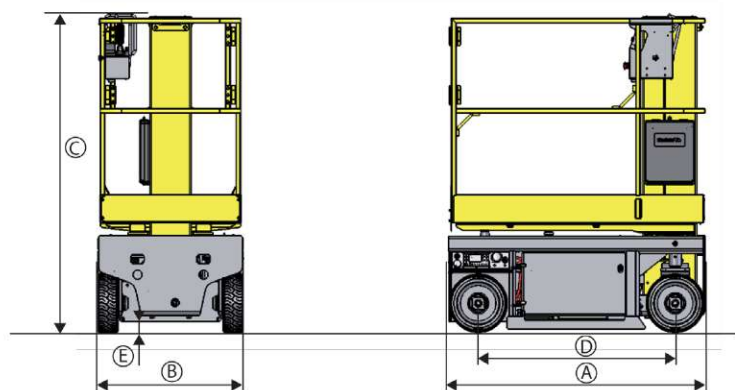

PIATTAFORME AD ALBERO SEMOVENTI VERTICALI

DATI TECNICI

STAR 6

Altezza di lavoro	5.8 m
Altezza piano calpestio	3.8 m
Portata massima - interno	230 kg (2 pers.)
Portata massima cesta - esterno	230 kg (1 pers.)
Dimensioni cesta	0.77 x 1.38 m
A Lunghezza fuori tutto	1.4 m
B Larghezza fuori tutto	0.79 m
C Altezza a riposo	1.75 m
D Interasse	1.06 m
E Altezza da terra	6 cm
Velocità di traslazione	0.8 - 4.5 km/h
Raggio minimo di sterzata - esterno	1.7 m
Massima inclinazione operativa	1.5 ° / 3 °
Pendenza massima superabile	25 %
Altezza massima di traslazione	3.8 m
Pneumatici antitraccia	318 x 108
Propulsione	12 V - 105 Ah (C5)
Peso	835 kg